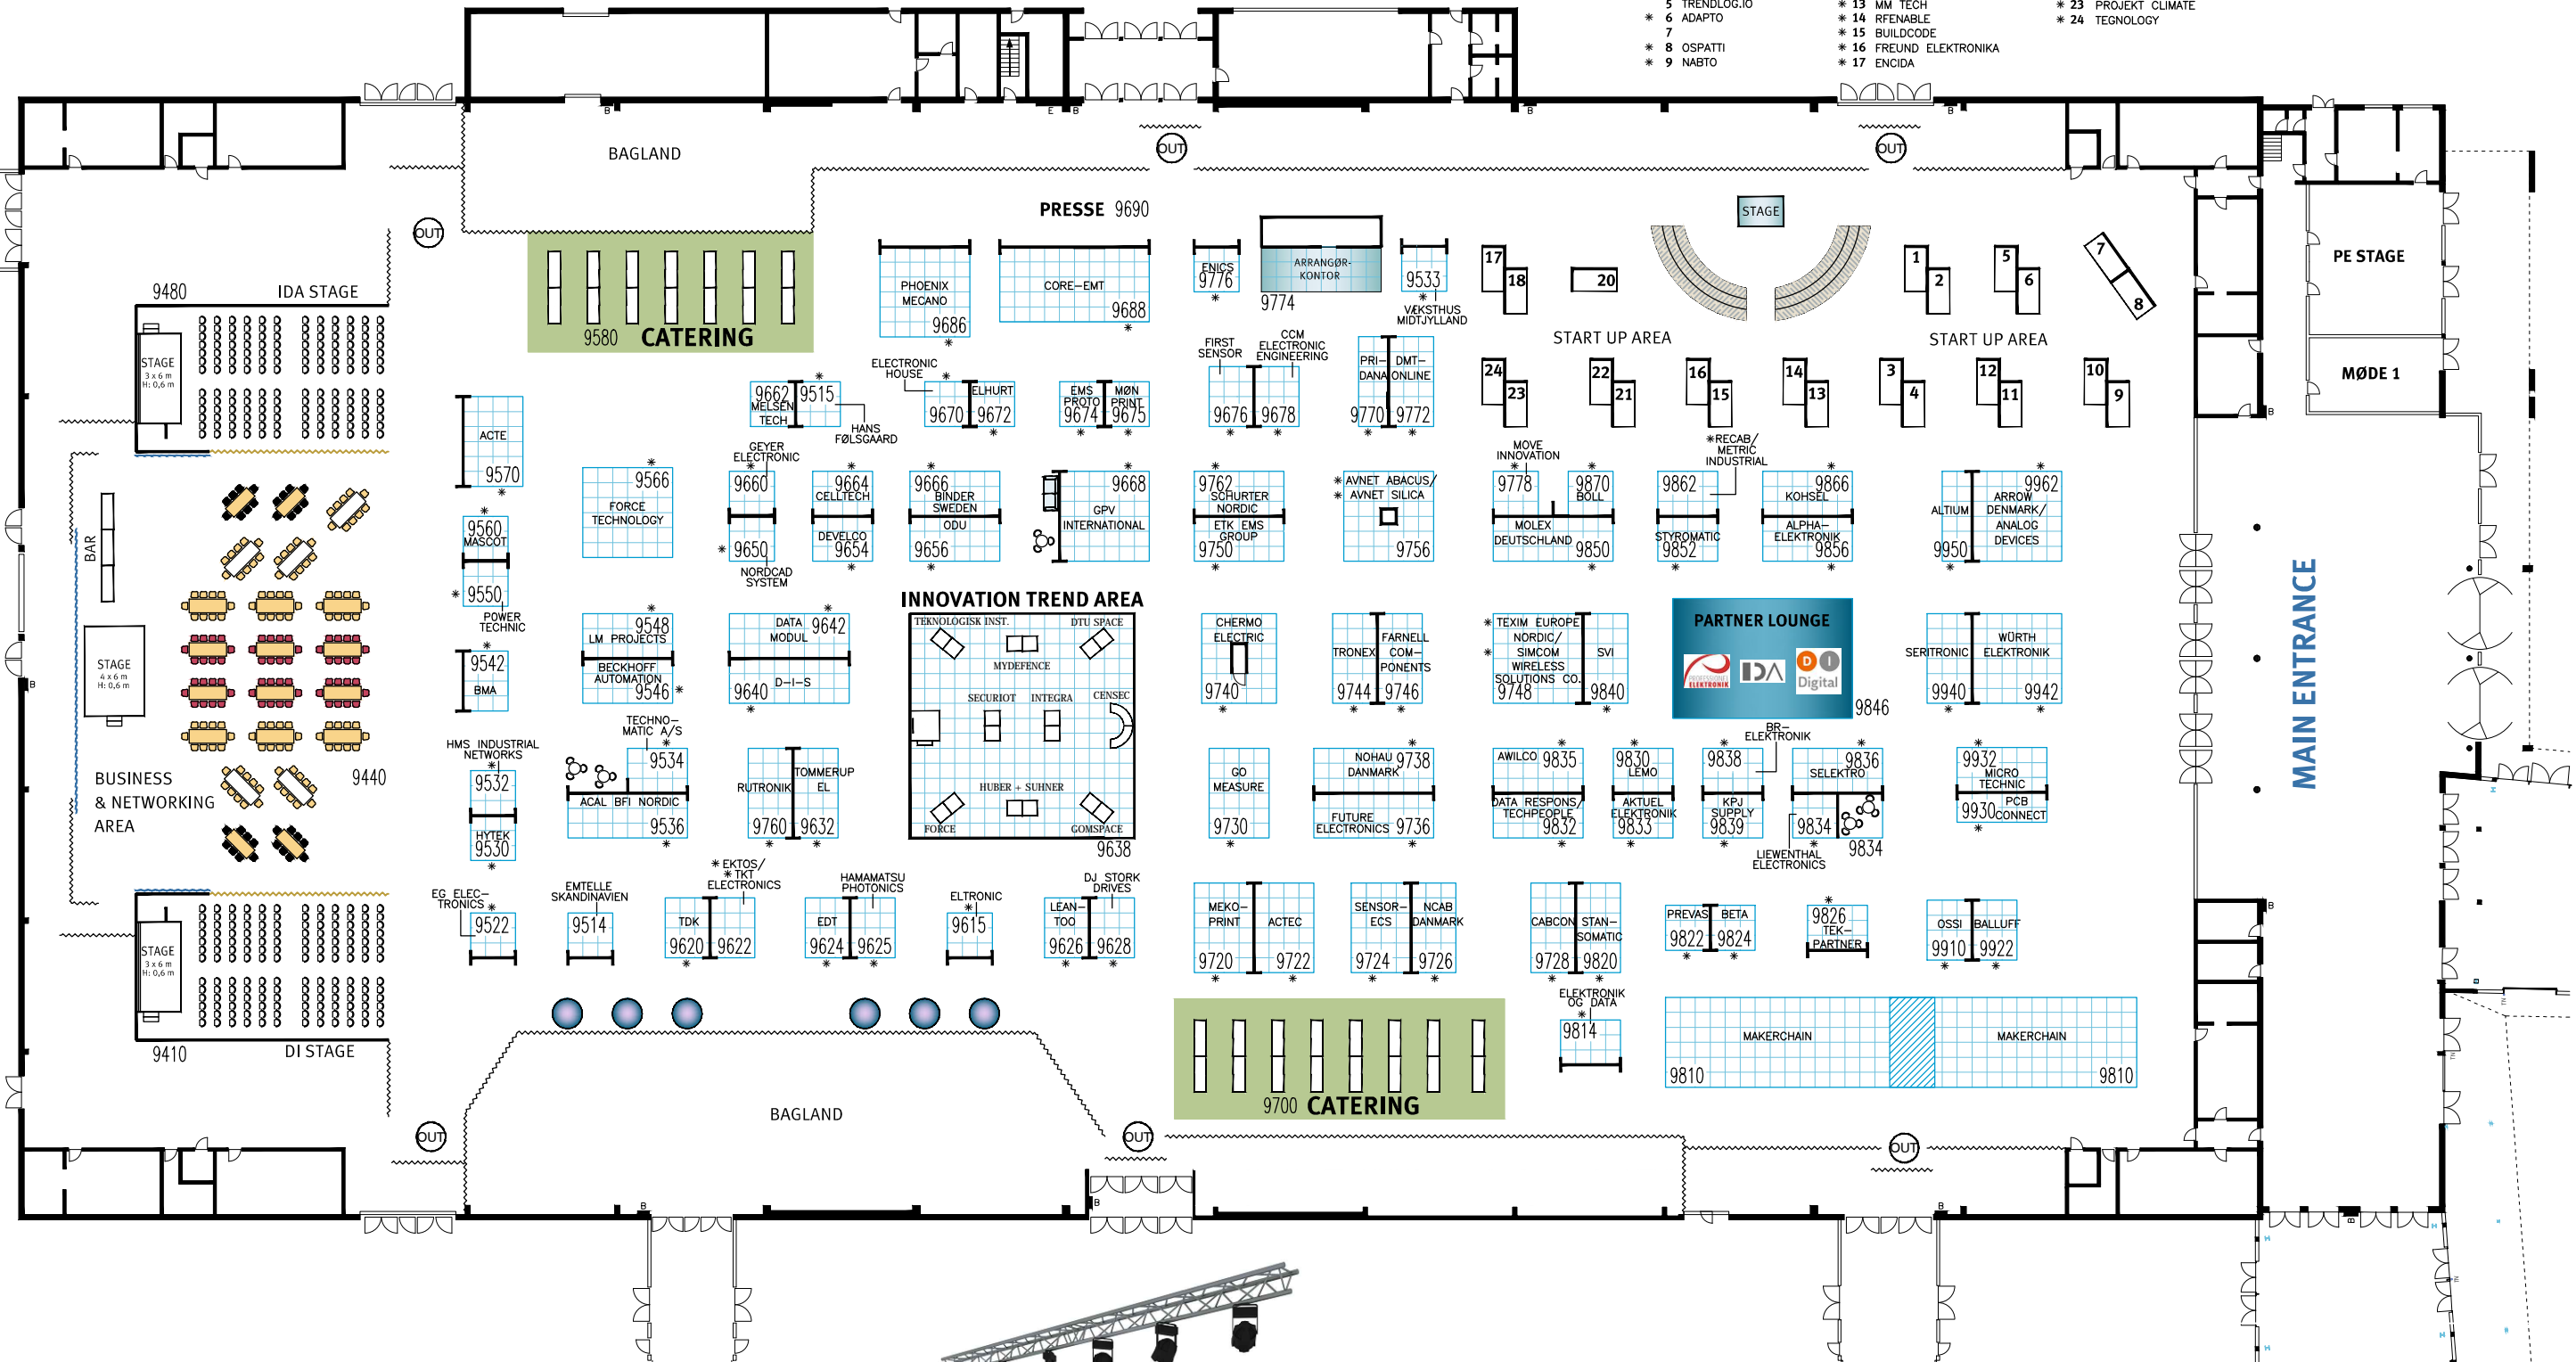

Konceptet bag udstillingen på EOT består af indflytningsklare stande. Det betyder, at man som udstiller på EOT ikke skal bruge tid på design af standen samt opbygningen og nedtagningen. Det hele er indflytningsklart til produkter og standpersonale.

Som udstiller kan du derfor fokusere fuldt ud på at tage hånd om de besøgende, dine kunder og samarbejdspartnere.

- Priser:
- 9m² = 34.000,-
 - 12m² = 39.500,-
 - 18m² = 51.000,-
 - 24m² = 56.000,-

EOT ELECTRONICS OF TOMORROW
EXHIBITION CONFERENCE NETWORKING
7-9 MAY 2019/HERNING